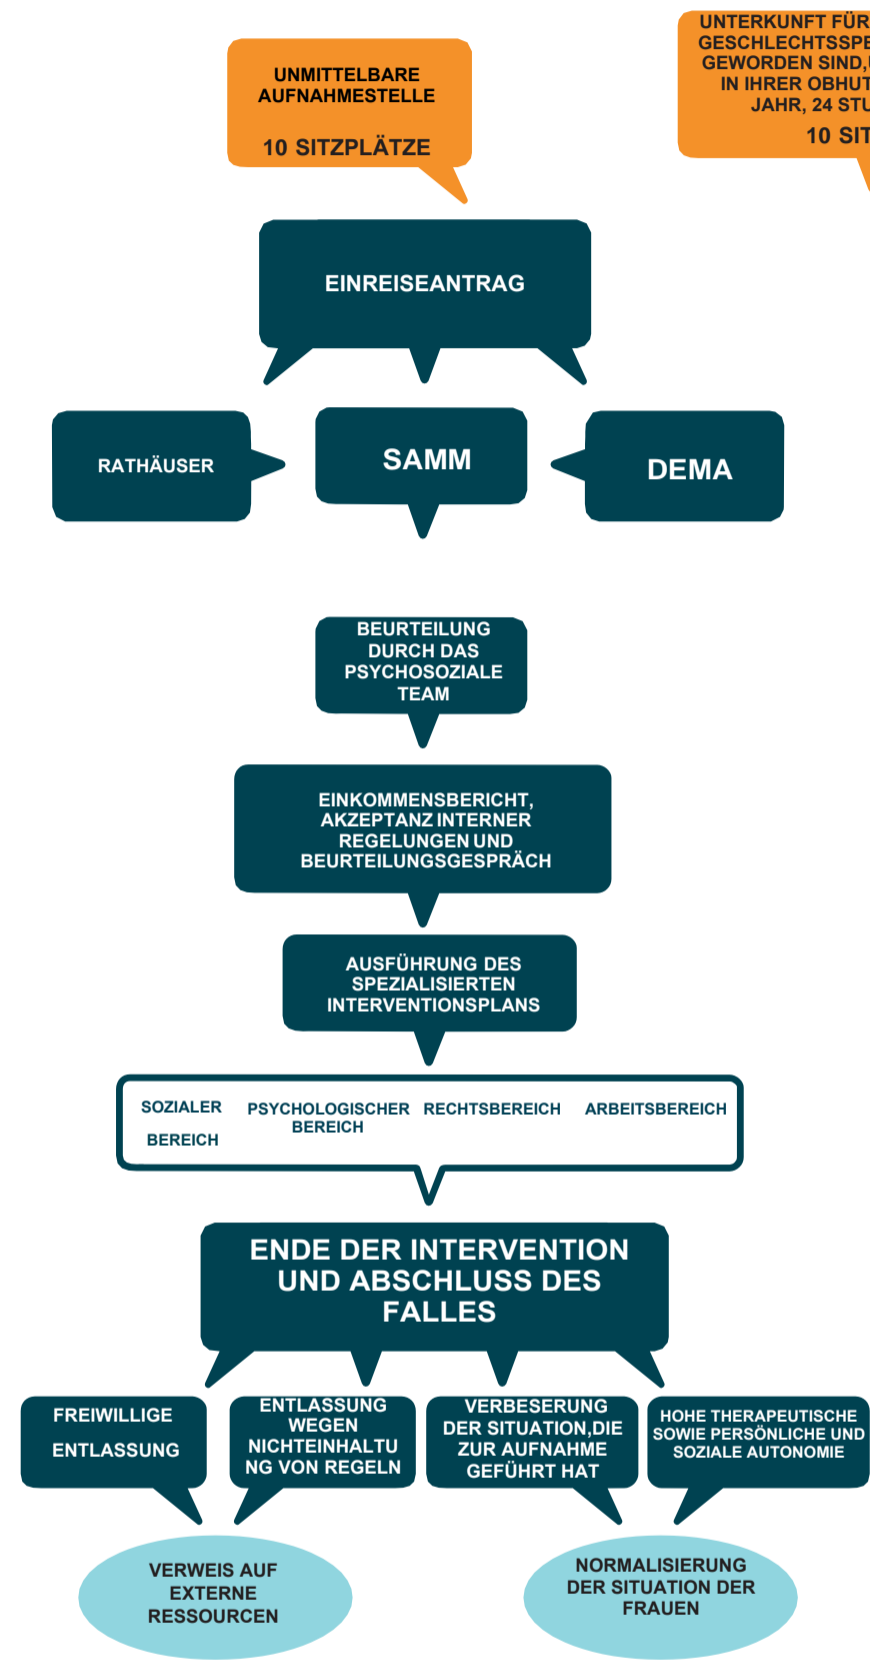

# RESSOURCENNETZWERK FÜR OPFER GESCHLECHTSSPEZIFISCHER GEWALT DES FUERTEVENTURA-RATES

## NOTSIGNAL

1  
LEGEN SIE IHRE HANDFLÄCHE MIT GEBUGTEM DAUMEN VOR DIE KAMERA

2  
MACHEN SIE EINE FAUST ODER VERSTECKEN SIE IHREN DAUEN ZWISCHEN IHREN FINGERN

BERATUNG ZU SOZIALEM HANDELN, DIVERSITÄT, LGTBIQ+, BÜRGERBETEILIGUNG UND OPEN GOVERNMENT