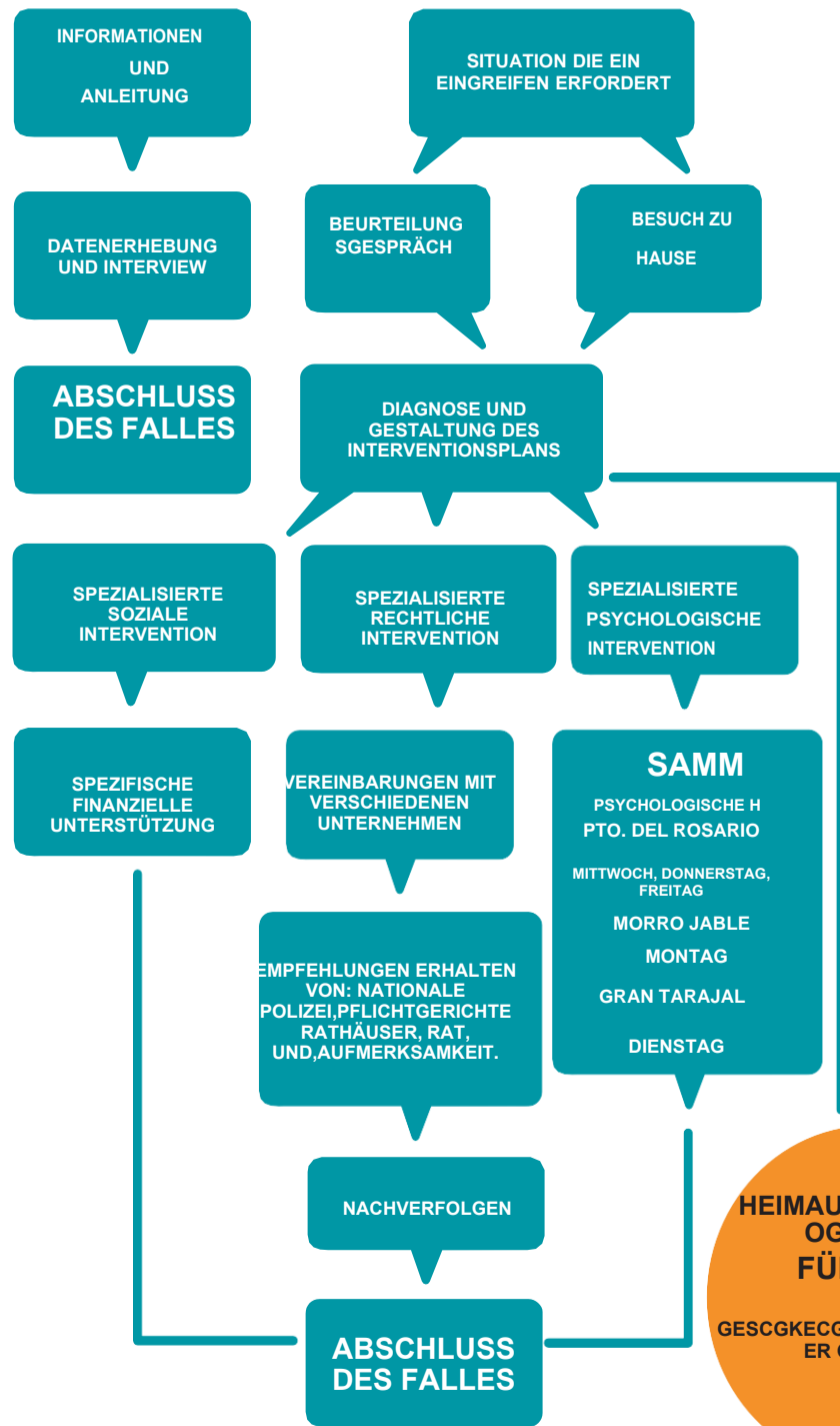

# RESSOURCENNETZWERK FÜR OPFER GESCHLECHTSSPEZIFISCHER GEWALT DES FUERTEVENTURA-RATES

## NOTSIGNAL

1  
LEGEN SIE IHRE HANDFLÄCHE MIT GEBUGTEM DAUMEN VOR DIE KAMERA

2  
MACHEN SIE EINE FAUST ODER VERSTECKEN SIE IHREN DAUEN ZWISCHEN IHREN FINGERN

BERATUNG ZU SOZIALEM HANDELN, DIVERSITÄT, LGTBIQ+, BÜRGERBETEILIGUNG UND OPEN GOVERNMENT