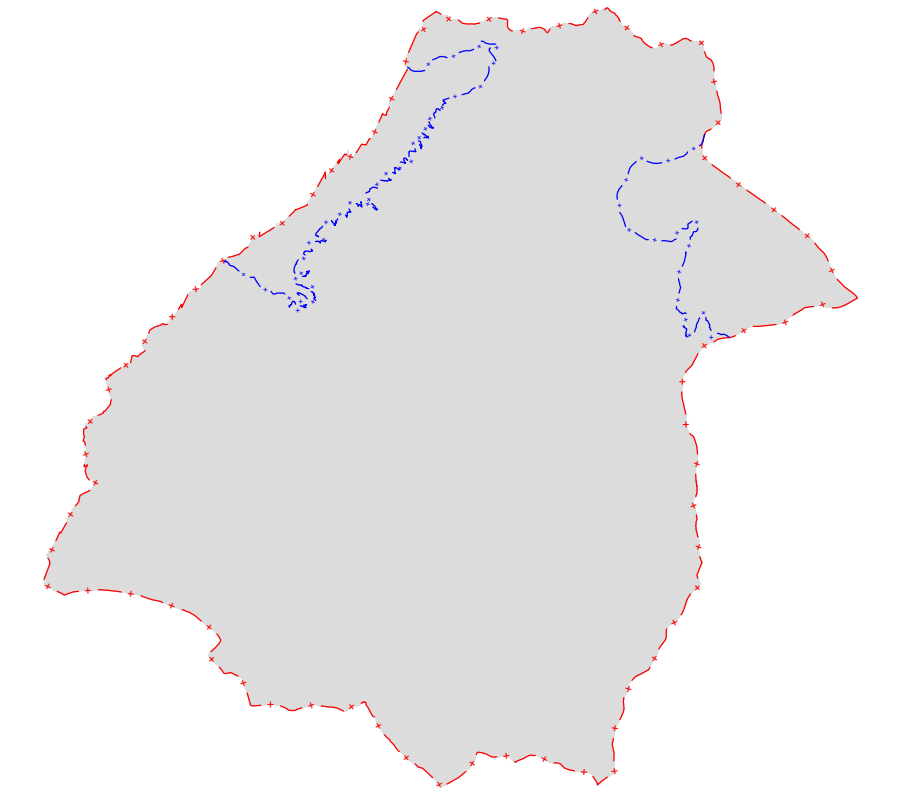

LEYENDA

-  ÁMBITO DEL TÉRMINO MUNICIPAL
-  HORNOS DE CAL
-  VIARIO DE PRIMER NIVEL
-  VIARIO DE SEGUNDO NIVEL
-  VIARIO TERCER NIVEL
-  NÚCLEOS DE POBLACIÓN
-  CURVAS DE NIVEL
-  BANCALES

EL NUEVO CÓDIGO DE LOS BIENES INDUSTRIALES (HORNO DE CAL) VIENE REFLEJADO EN LA MEMORIA DEL CATÁLOGO Y EN LOS PLANOS DE ORDENACIÓN

Localización :
FUERTEVENTURA (FV)

EQUID. CURVAS: 5 metros
PROYECCIÓN: U.T.M.
HUSO: 28
ELIPSOIDE: WGS84
RED GEODÉSICA: REGCAN '95
BASE CARTOGRÁFICA: GRAFCAN 2002

CATÁLOGO DE BIENES PATRIMONIALES CULTURALES DE BETANCURIA